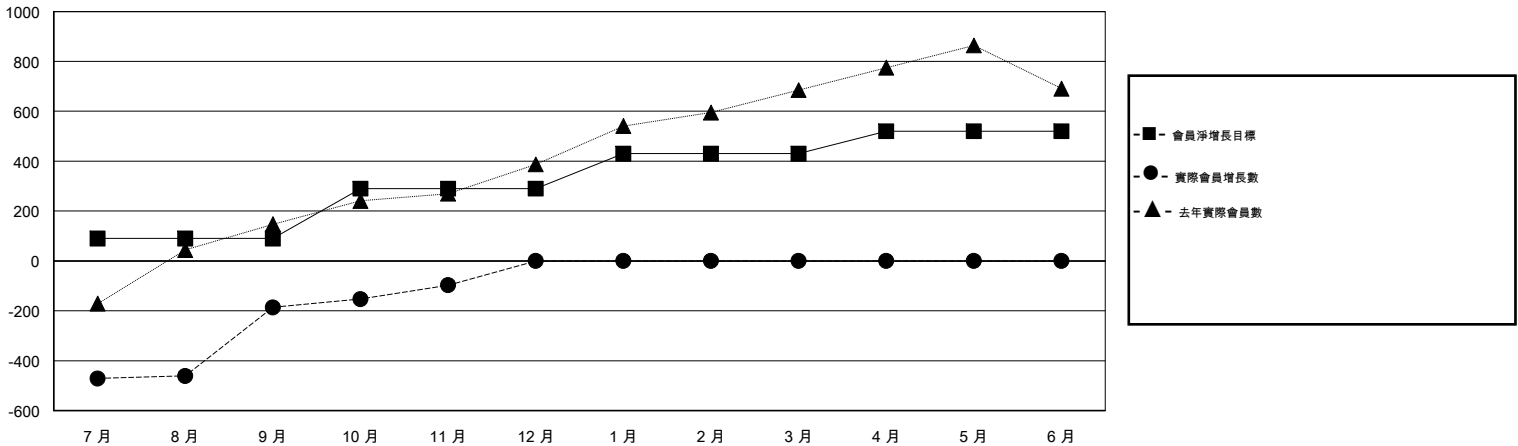

MONTHLY MEMBERSHIP PROGRESS REPORT

District 389

Results as of: 11/30/2017

GMT: ZIYU LIN

地點 CHINA

GMT憲章區

分會			
成果 2017-2018			
季	新分會目標	新會	會員流失的分會
7月/8月/9月	1	0	1
10月/11月/12月	2	0	0
1月/2月/3月	1	0	0
4月/5月/6月	1	0	0

位會員@每位須繳			
成果 2017-2018			
季	會員淨增長目標	實際會員增長數	實際退會會員 (包括轉會)
7月/8月/9月	90	351	512
10月/11月/12月	200	173	54
1月/2月/3月	140	0	0
4月/5月/6月	90	0	0

目標與實際新會累積

目標和實際會員累積

已取消的分會: 1	97 CLUBS OF 117 增添1位或以上的新會員	性別分佈 男 2,256 (61.06%) 女 1,439 (38.94%) 年度女性會員百分比目標: 45%
放棄的會員	97 CLUBS OF 117 增添1位或以上的新會員	總計家庭單位會員數 105
過世 0	點擊這裡取得累計會員數據	支付減半會費的家庭會員 54
分會已取消 0		
其他 566		
總計 566		