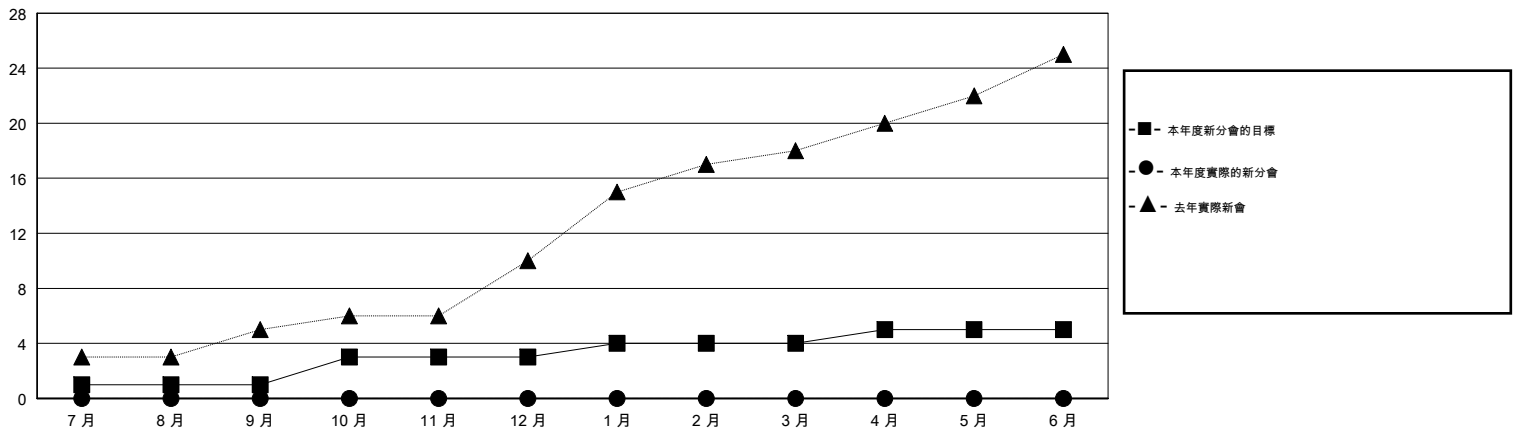

MONTHLY MEMBERSHIP PROGRESS REPORT

District 389

Results as of: 11/30/2017

GMT: ZIYU LIN

地點 CHINA

GMT憲章區

分會			
成果 2017-2018			
季	新分會目標	新會	會員流失的分會
7月/8月/9月	1	0	1
10月/11月/12月	2	0	0
1月/2月/3月	1	0	0
4月/5月/6月	1	0	0

位會員@每位須繳			
成果 2017-2018			
季	會員淨增長目標	實際會員增長數	實際退會會員 (包括轉會)
7月/8月/9月	90	351	512
10月/11月/12月	200	173	54
1月/2月/3月	140	0	0
4月/5月/6月	90	0	0

目標與實際新會累積

目標和實際會員累積

已取消的分會: 1	97 CLUBS OF 117 增添1位或以上的新會員	性別分佈 男 2,256 (61.06%) 女 1,439 (38.94%) 年度女性會員百分比目標: 45%
放棄的會員	97 CLUBS OF 117 增添1位或以上的新會員	總計家庭單位會員數 105
過世 0	點擊這裡取得累計會員數據	支付減半會費的家庭會員 54
分會已取消 0		
其他 566		
總計 566		